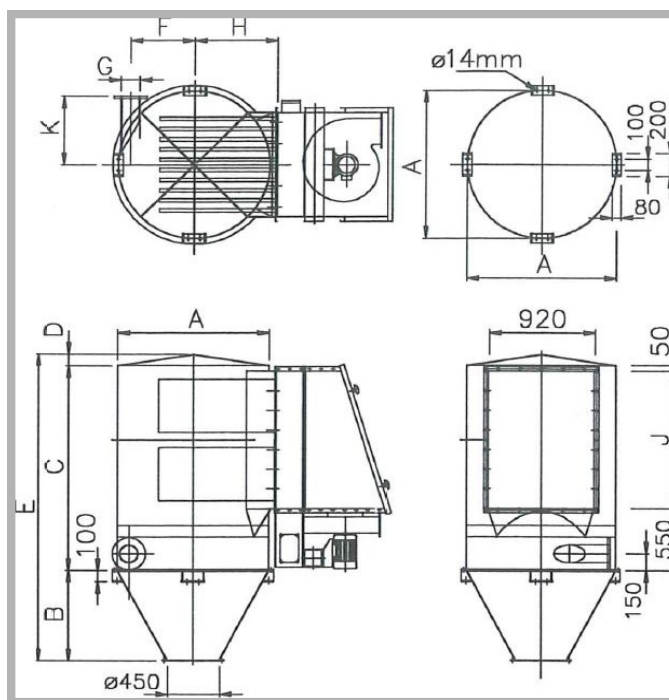

Recipient szűrő

Típus	m2	Szűrő- elemek száma	A	B	C	D	E	F	G	H	J	K	L	KG
RHD115	15,0	10	1700	1150	1200	130	2480	695	103*4	900	600	745	900	400
RHD210	14,0	20	1300	800	1800	100	2700	550	159*4,5	700	1200	600	700	330
RHD210	20,0	20	1300	800	1800	100	2700	550	159*4,5	700	1200	600	700	330
RHD215	25,0	20	1700	1150	1800	130	3080	695	219,16,3	900	1200	745	900	490
RHD215	30,0	20	1700	1150	1800	130	3080	695	219,1*6,3	900	1200	745	900	490
RHD315	37,5	30	1700	1150	2400	130	3680	695	267*6,3	900	1800	745	900	590
RHD315	45,0	30	1700	1150	2400	130	3680	695	267*6,3	900	1800	745	900	590