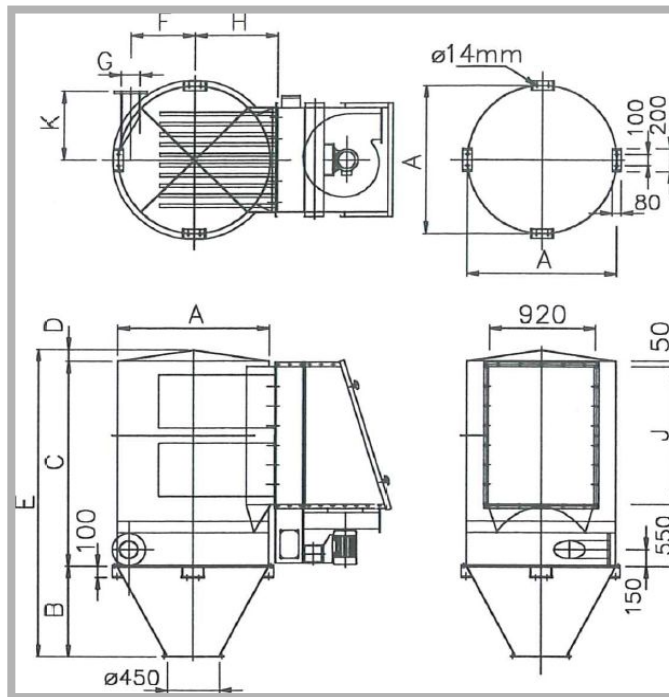

Recipient szűrő

Típus	m ²	Szűrő-elemek száma	A	B	C	D	E	F	G	H	J	K	L	KG
RHD115	15,0	10	1700	1150	1200	130	2480	695	103*4	900	600	745	900	400
RHD210	14,0	20	1300	800	1800	100	2700	550	159*4,5	700	1200	600	700	330
RHD210	20,0	20	1300	800	1800	100	2700	550	159*4,5	700	1200	600	700	330
RHD215	25,0	20	1700	1150	1800	130	3080	695	219,16,3	900	1200	745	900	490
RHD215	30,0	20	1700	1150	1800	130	3080	695	219,1*6,3	900	1200	745	900	490
RHD315	37,5	30	1700	1150	2400	130	3680	695	267*6,3	900	1800	745	900	590
RHD315	45,0	30	1700	1150	2400	130	3680	695	267*6,3	900	1800	745	900	590